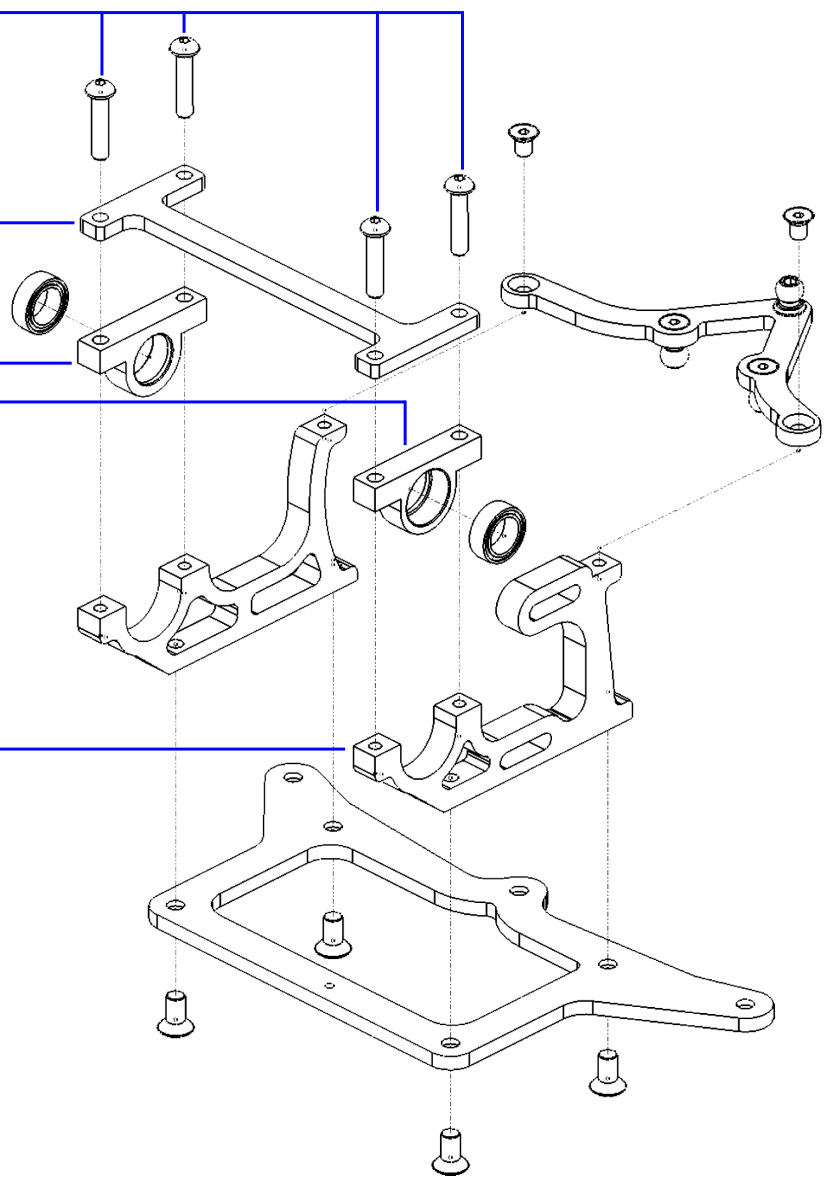

M2.5 x 12 ボタンヘッドネジ
M2.5 x 12mm Button Head Screw

オプションモーターマウントプレート
Option Motor Mount Plate

アルミベアリングキャリアー A
Alloy Bearing Carrier A

オプションモーターマウント
Option Motor Mount

PO-RCH001	オプションモーターマウントプレート Option Motor Mount Plate	X 1
-----------	---	-----

PO-RCH002RD	オプションモーターマウント Option Motor Mount	X 1
-------------	-------------------------------------	-----

PO-RCH003RD	アルミベアリングキャリアー A Alloy Bearing Carrier A	X 2
-------------	--	-----

PA-BM2512BK	M2.5 x 12 ボタンヘッドネジ M2.5 x 12mm Button Head Screw	X 4
-------------	---	-----