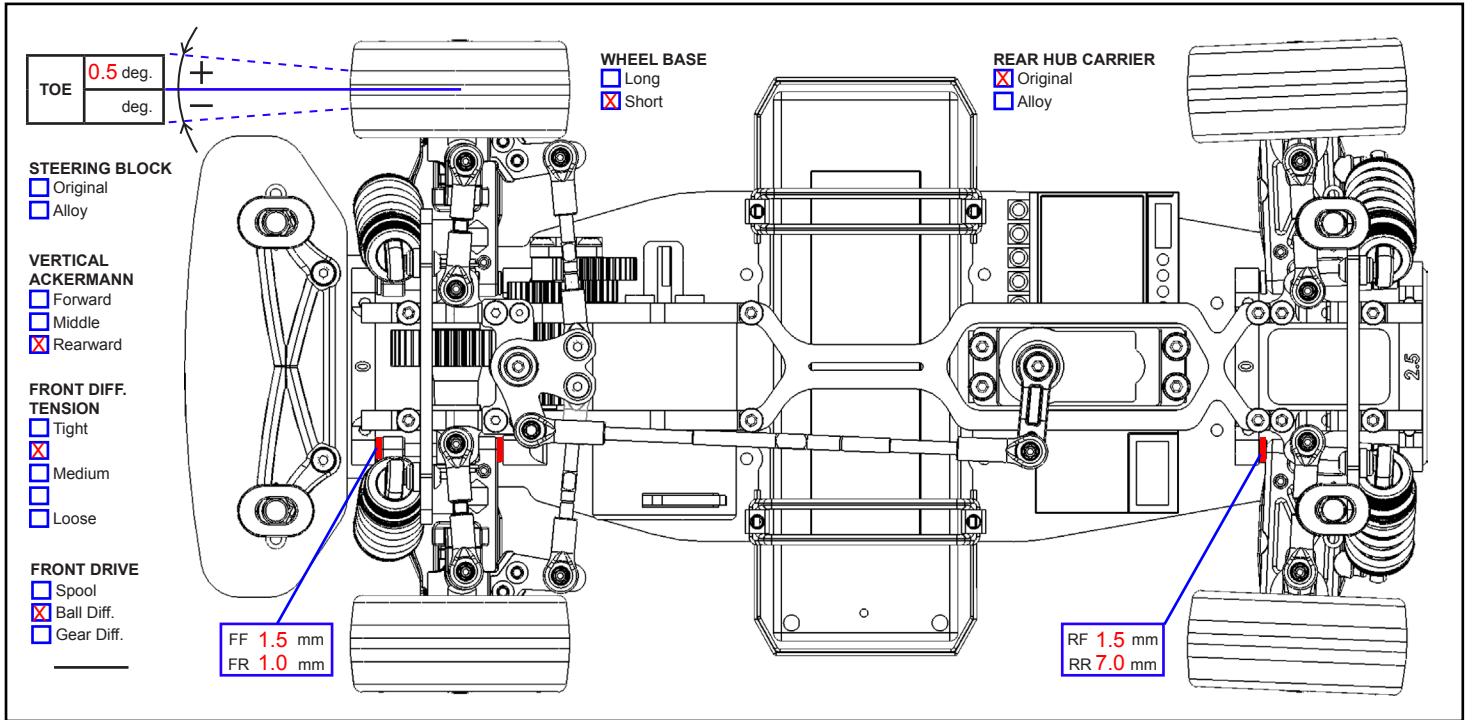

STANDARD セッティング記録 / STANDARD SETUP RECORD

名前: _____ 日付: _____ トラック: _____
 Name: _____ Date: _____ Track: _____
 国籍: _____ 条件: _____ 温度: _____
 Country: _____ Condition: **Med. Bite** Temperature: **34 C**

FRONT MEASUREMENTS		FRONT SHOCKS	
RIDE HEIGHT	4.5 mm	OIL WEIGHT	ASSO. 50 wt
CAMBER ANGLE	1.0 deg	PISTON	<input type="checkbox"/> Opt. <input type="checkbox"/> 1.0mm <input checked="" type="checkbox"/> 2hole
WHEEL HUBS	Std. mm		<input checked="" type="checkbox"/> Std. <input checked="" type="checkbox"/> 1.2mm <input type="checkbox"/> 3hole
WHEEL SPACER	0 mm	BLADDER	NO FOAM
NOTES:		SPRING	y344

REAR MEASUREMENTS		REAR SHOCKS	
RIDE HEIGHT	5.0 mm	OIL WEIGHT	ASSO. 35 wt
CAMBER ANGLE	1.0 deg	PISTON	<input type="checkbox"/> Opt. <input type="checkbox"/> 1.0mm <input checked="" type="checkbox"/> 2hole
WHEEL HUBS	Std. mm		<input checked="" type="checkbox"/> Std. <input checked="" type="checkbox"/> 1.2mm <input type="checkbox"/> 3hole
WHEEL SPACER	0 mm	BLADDER	NO FOAM
NOTES:		SPRING	y306